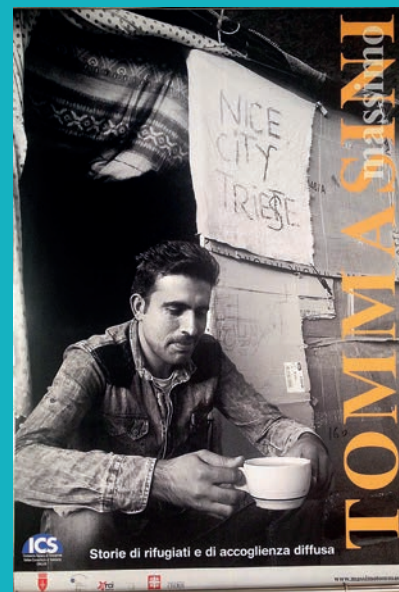

*Ci sarà un chiosco con assaggi
di specialità dei paesi di
provenienza degli accolti del CAS*

◀ Durante la giornata
sarà allestita la
mostra fotografica
di **MASSIMO
TOMMASINI**

*“Nice City Trieste
storie di rifugiati”*